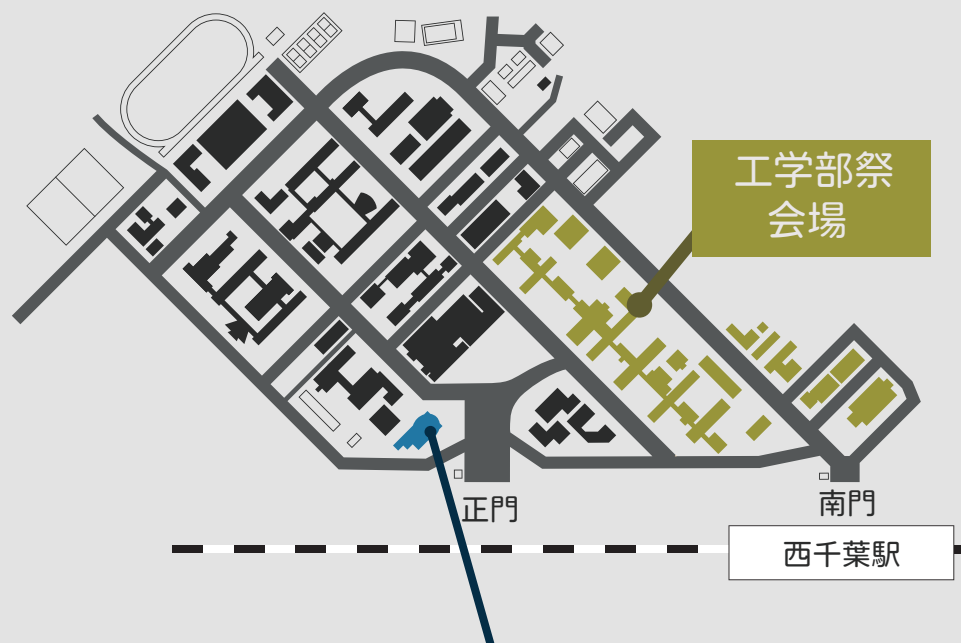

千葉大学全体MAP

秋季オープンキャンパス

日時:11/3(日)
大学概要説明会(全5回)
(9:30~ ,10:30~ ,11:30~ ,13:00~ ,14:00~)
学生・教職員による入試相談会
10:00~15:00
会場:けやき会館

主催:千葉大学工学部・工学研究院
(<http://www.f-eng.chiba-u.jp/>)
工学部祭実行委員会

制作:工学部祭実行委員会
C4I&A ROBOT STUDIO
千葉大学フォーミュラプロジェクト

Chiba Univ. Faculty of
**Engineering
FESTIVAL**

工学部祭 2019

工学部祭 会場MAP

10号棟

2F 220号室

建築でコンピューターしよう!

11/2 10:30~16:00

17号棟

2F 215講義室, 216講義室

千葉大学ロボットコンテスト
ちばロボ

by Chiba Robot Studio

11/2 12:00~18:00

15号棟

1F エントランス前

フォーミュラカーのデモ走行
by千葉大学フォーミュラプロジェクト

11/2 10:00~17:00
11/3 10:00~15:00