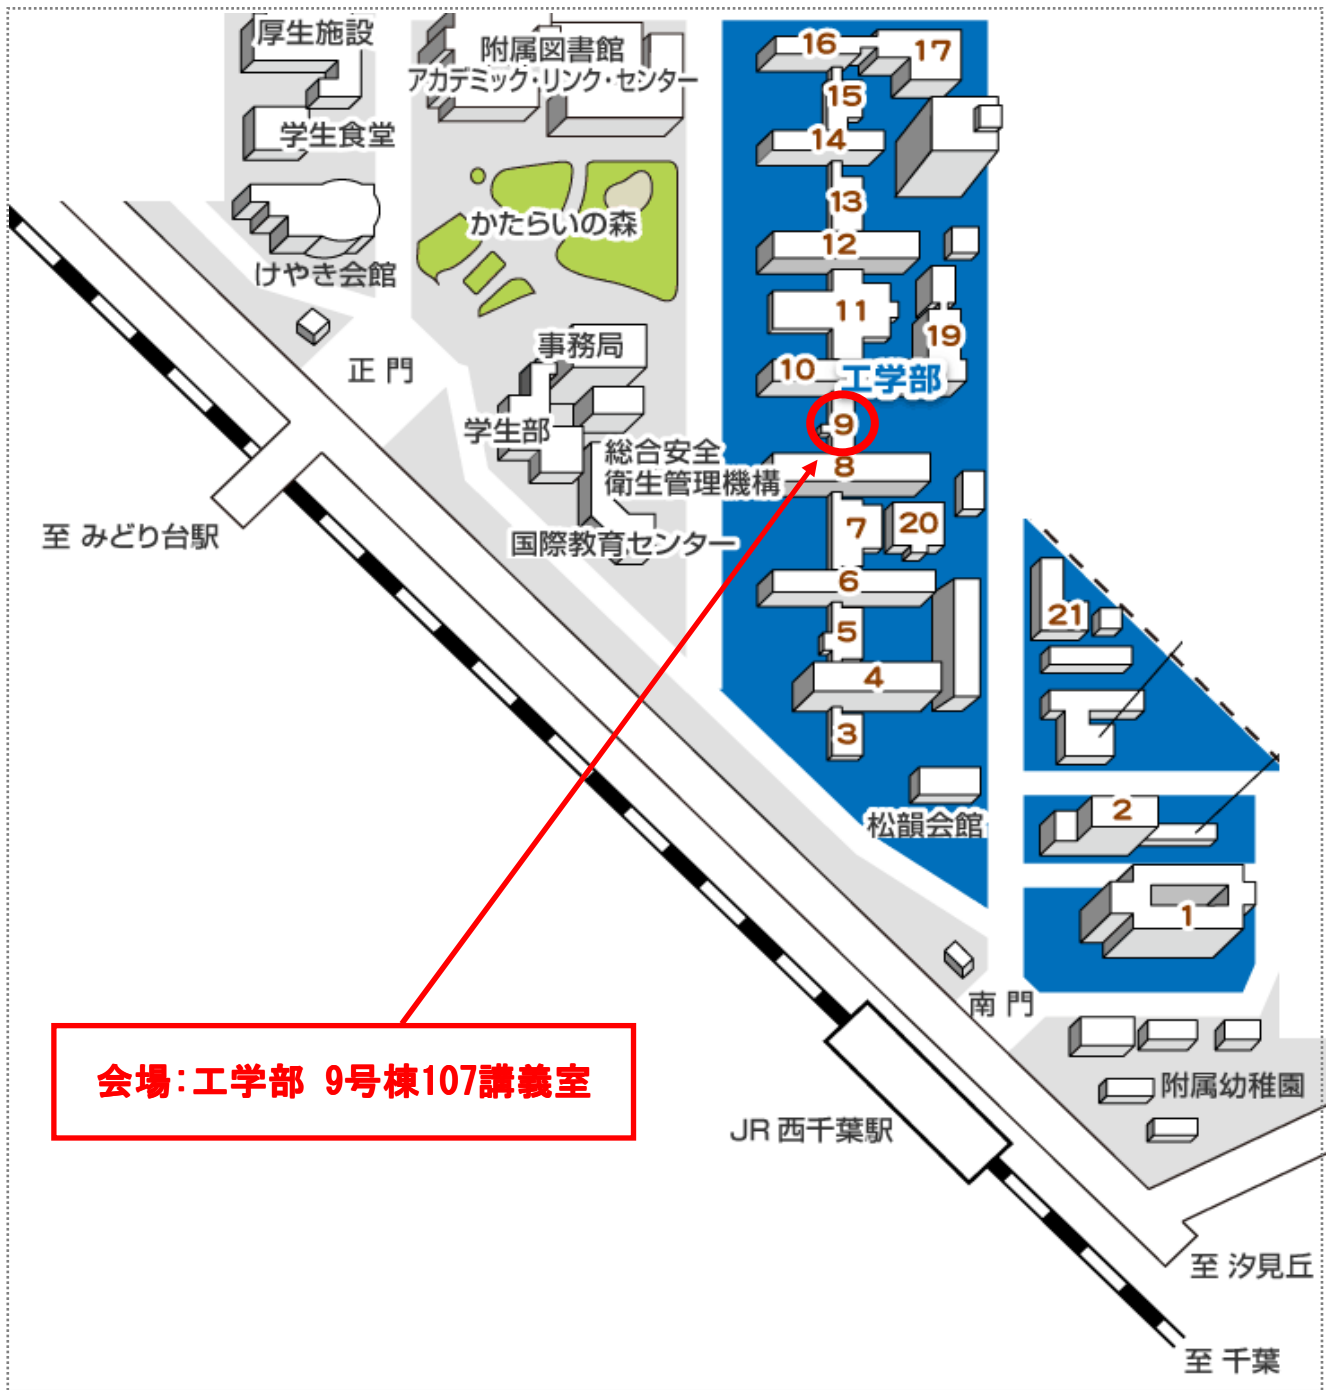

千葉大学 西千葉キャンパス MAP

(最寄駅より)

- ・ JR総武線「西千葉」駅から徒歩約7分
  ※西千葉駅には、特急・快速電車は停車しません
- ・ 京成千葉線「みどり台」駅から徒歩約7分

**※自動車・自転車・バイクでの
入構はご遠慮ください。**