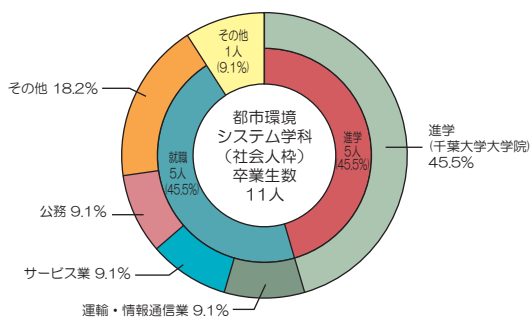

都市環境システム学科(社会人枠)