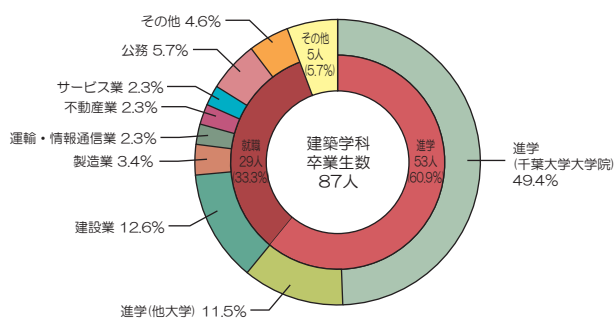

卒業生の進路（2012年度卒業生）

●進路別（全体）

○就職先（産業別）

○進学先

進学先	(名)
千葉大学大学院	448
東京大学大学院	19
東京工業大学大学院	4
筑波大学大学院	4
慶應義塾大学大学院	3
京都大学大学院	3
上記以外の大学院等	16

●進学・就職先（学科別）

建築学科

都市環境システム学科