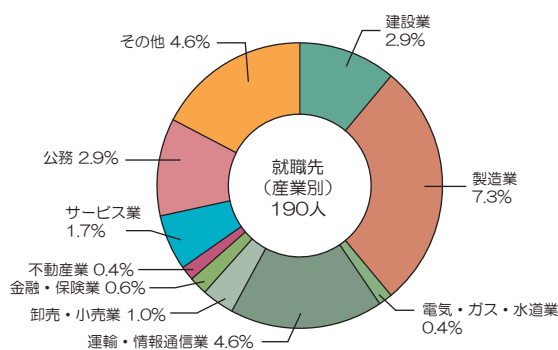

卒業生の進路（2012年度卒業生）

●進路別（全体）

○就職先（産業別）

○進学先

進学先	(名)
千葉大学大学院	448
東京大学大学院	19
東京工業大学大学院	4
筑波大学大学院	4
慶應義塾大学大学院	3
京都大学大学院	3
上記以外の大学院等	16

●進学・就職先（学科別）

建築学科

都市環境システム学科