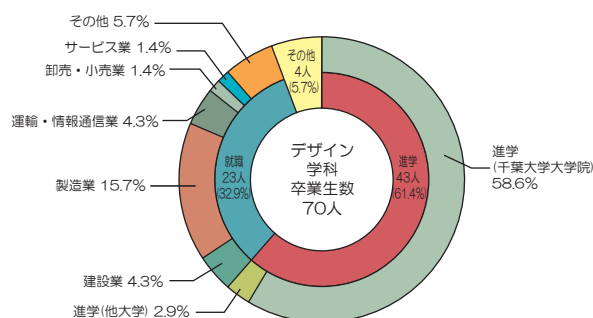

卒業生の進路（2012年度卒業生）

●進路別（全体）

○就職先（産業別）

○進学先

進学先	(名)
千葉大学大学院	448
東京大学大学院	19
東京工業大学大学院	4
筑波大学大学院	4
慶應義塾大学大学院	3
京都大学大学院	3
上記以外の大学院等	16

●進学・就職先（学科別）

建築学科

都市環境システム学科

都市環境システム学科(社会人枠)

デザイン学科