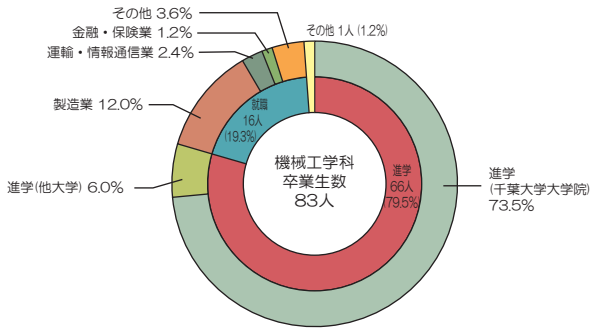

機械工学科

メディカルシステム工学科

電気電子工学科

ナノサイエンス学科

共生応用化学科

画像科学科

情報画像学科