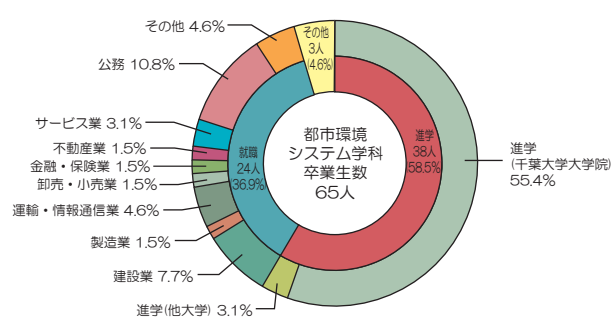

卒業生の進路（2012年度卒業生）

●進路別（全体）

○就職先（産業別）

○進学先

進学先	(名)
千葉大学大学院	448
東京大学大学院	19
東京工業大学大学院	4
筑波大学大学院	4
慶應義塾大学大学院	3
京都大学大学院	3
上記以外の大学院等	16

●進学・就職先（学科別）

建築学科

都市環境システム学科