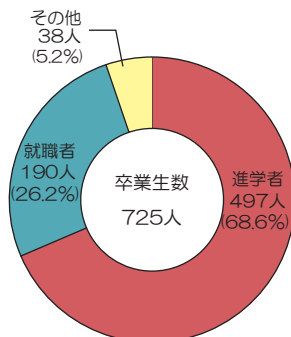

卒業生の進路（2012年度卒業生）

●進路別（全体）

○就職先（産業別）

○進学先

進学先	(名)
千葉大学大学院	448
東京大学大学院	19
東京工業大学大学院	4
筑波大学大学院	4
慶應義塾大学大学院	3
京都大学大学院	3
上記以外の大学院等	16

●進学・就職先（学科別）

建築学科

都市環境システム学科